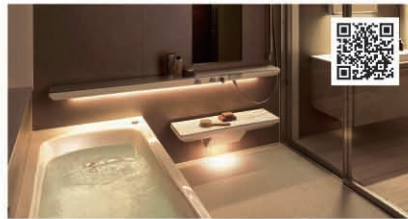

SYNLA

新商品の特徴

モダンな色と手ざわりで上質な時間を作る新壁柄

ストーリーブラック ストーリアグレー ペトラアイボリー

調光調色システムに新モード登場。瞑想モード1 瞑想モード2 瞑想ゆらぎモード